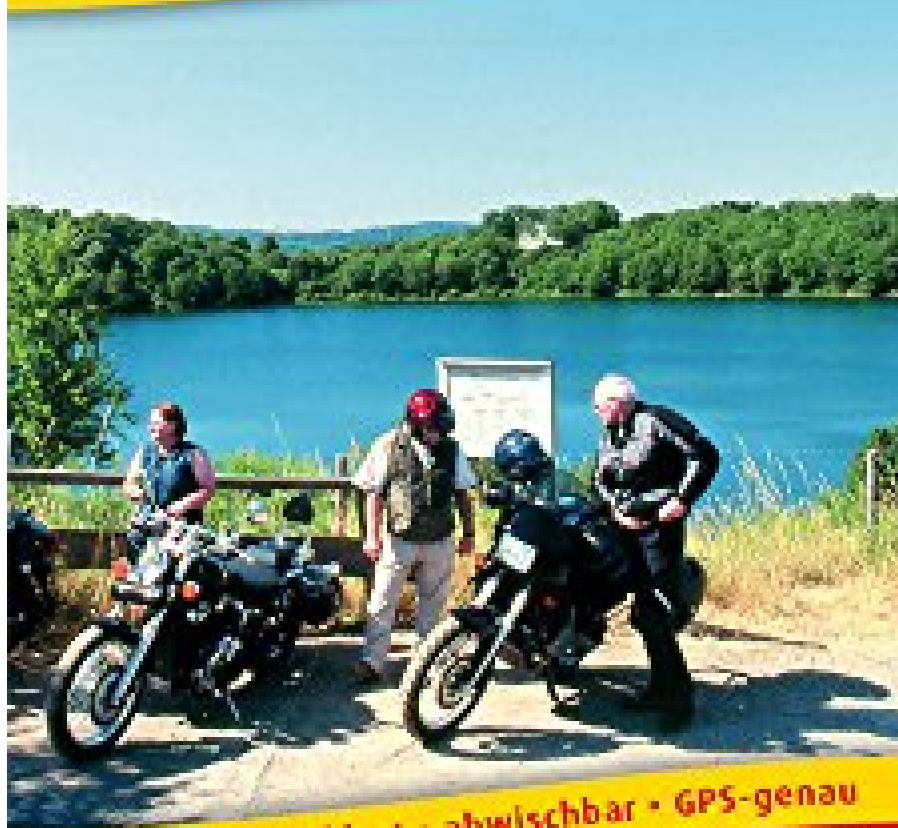

Eifel – Mosel – Hunsrück: Motorradkarte mit Ausflugszielen,
Einkehr- & Freizeittipps und Tourenvorschlägen, wetterfest,
reissfest, abwischbar, GPS-genau. 1:200000 (Motorradkarte/MK)

PUBLICPRESS - Die Karten mit der Sonne

Eifel - Mosel Hunsrück

Motorradkarte

Maßstab 1:200 000

wetterfest • reißfest • abwischbar • GPS-genau

- ▶ Ausflugsziele
- ▶ Bikertreffs und Einkehrtipps
- ▶ Tourenvorschläge
- ▶ GPS-Tracks als Gratis-Download